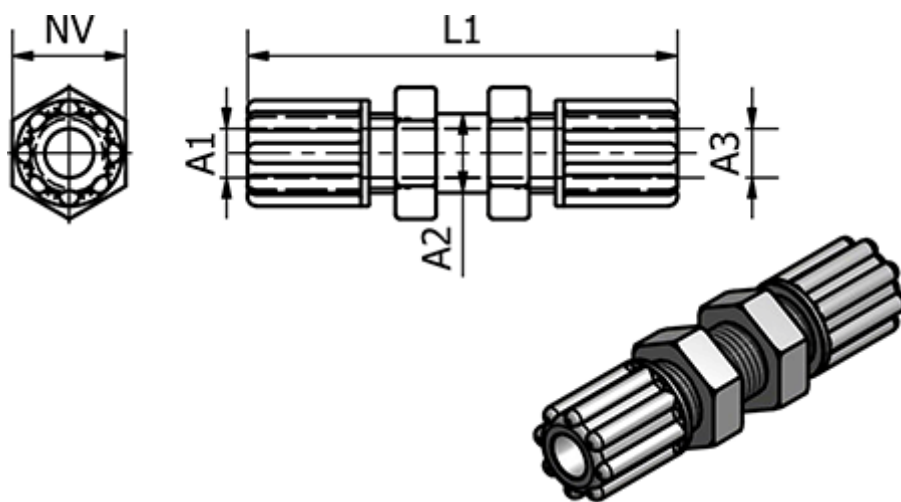

Varenummer: 58614032  
Beskrivelse: Push-on 140.32, Ø6/8, Ø6/8 - M14x1,5  
Lige skot

## Mål

Gevind A2	= M14x1,5
L1	= 62
NV	= 19
Udvendig slangediameter A1	= 6/8
Udvendig slangediameter A3	= 6/8